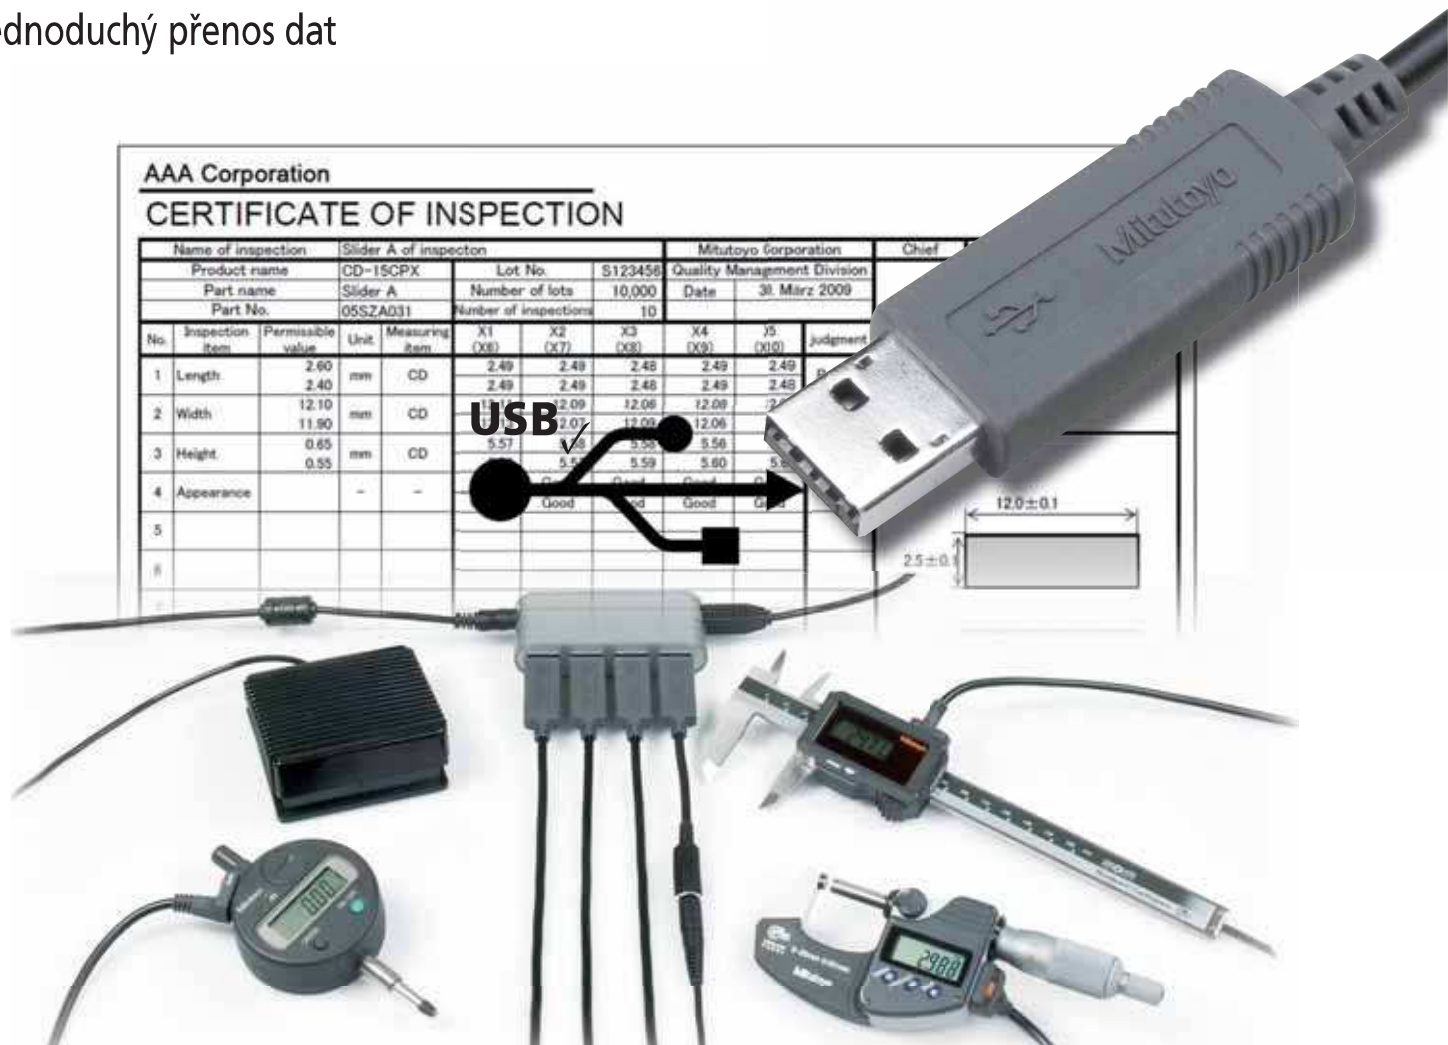

USB INPUT TOOL DIRECT

Jednoduchý přenos dat

Vlastnosti

- › USB systém pro přímé připojení jako klávesnice bez softwarových ovladačů (HID) nebo jako virtuální COM port (VCP) s pevně přiděleným komunikačním portem v systému Windows
- › Software USB ITPAK pro přenos naměřených hodnot v textovém formátu (při použití jako VCP)
- › Software USB ITPAK pro snadnou tvorbu protokolů v programu Excel
- › Kompatibilní s Windows 2000/XP/Vista/Windows 7